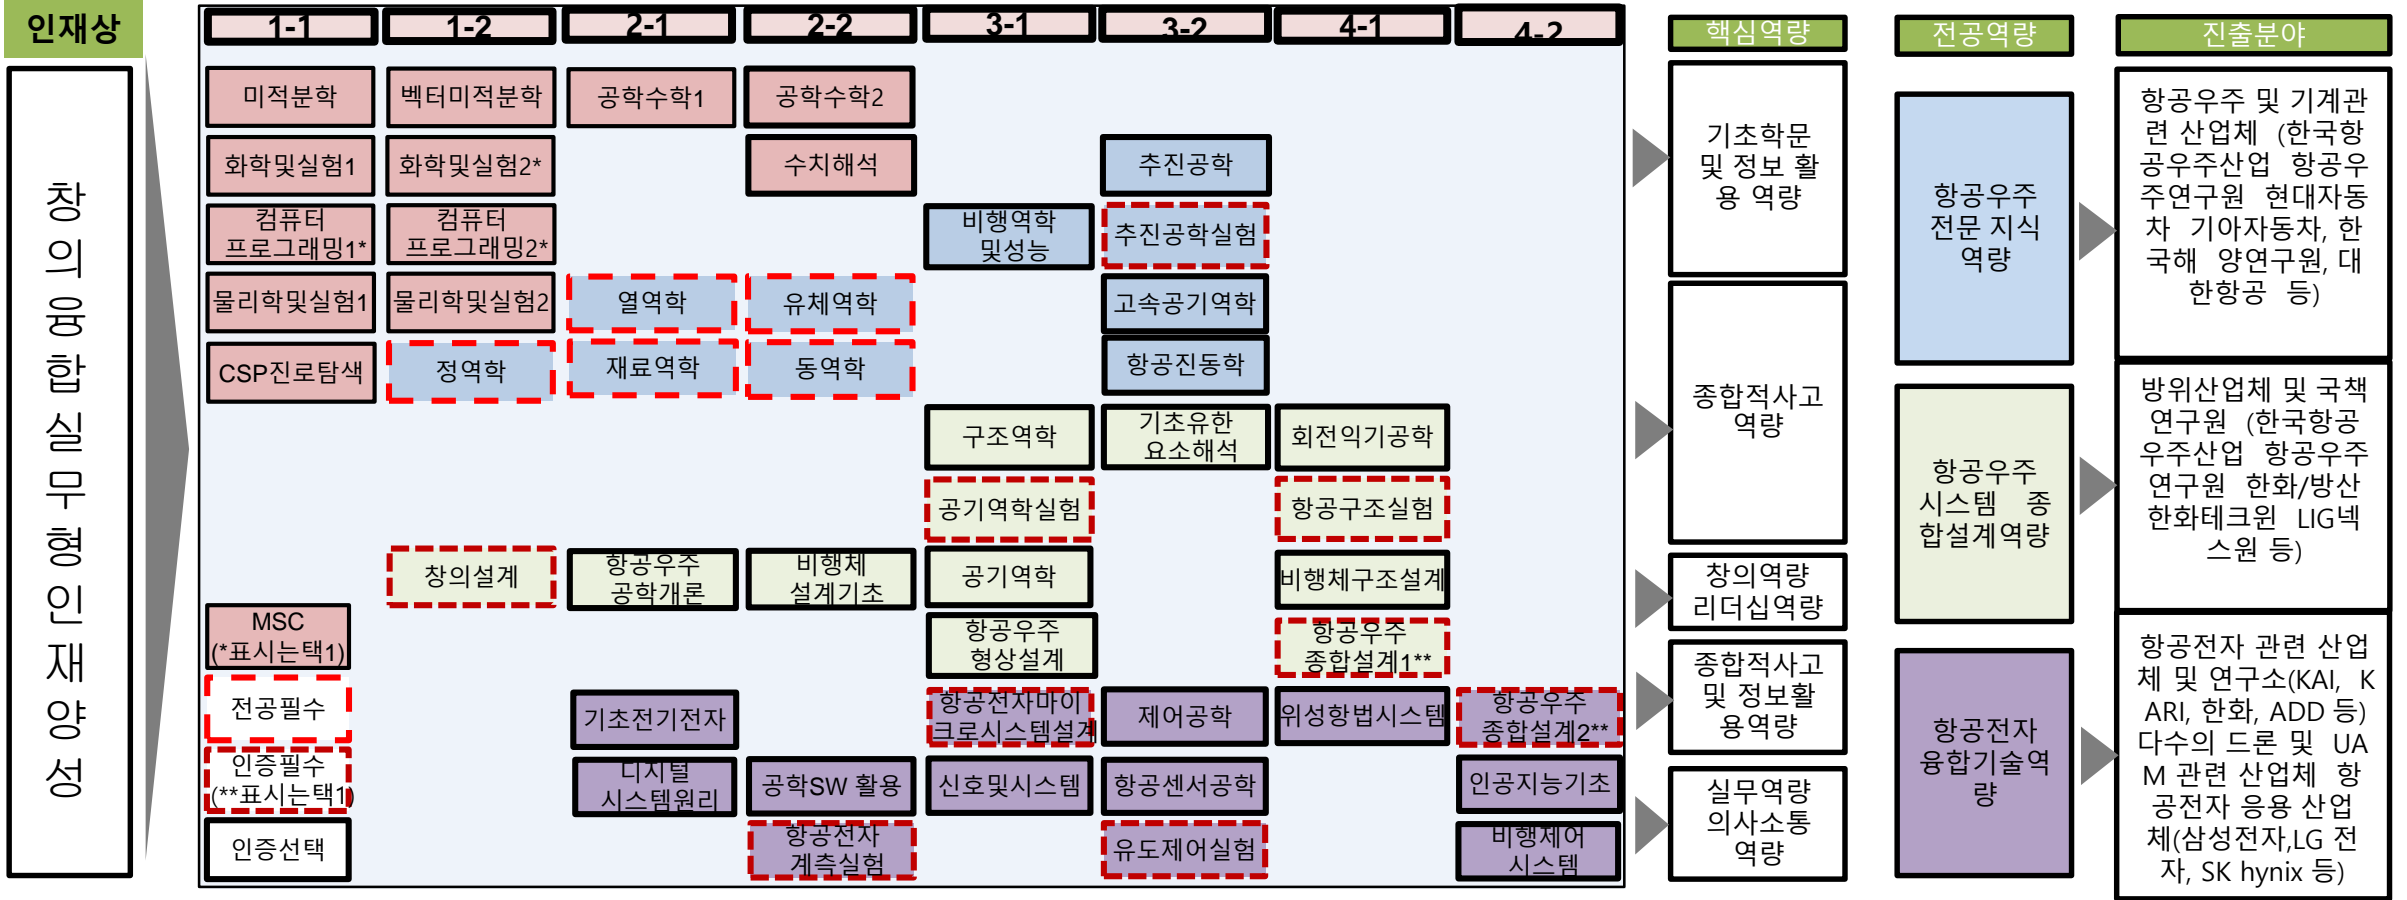

2023학년도 기계항공공학부 항공우주공학심화프로그램 로드맵

	전공역량(능력)	정의
참고	항공우주 전문 지식 역량	항공우주산업의 전문지식을 이해하고 응용할 수 있는 능력
	항공우주 시스템 종합설계역량	항공기 설계 및 제작 관련 종합 설계 개발할 수 있는 능력
	항공전자 융합기술역량	전자 및 IT 기술을 항공기 및 관련 전자 시스템 개발에 응용할 수 있는 능력